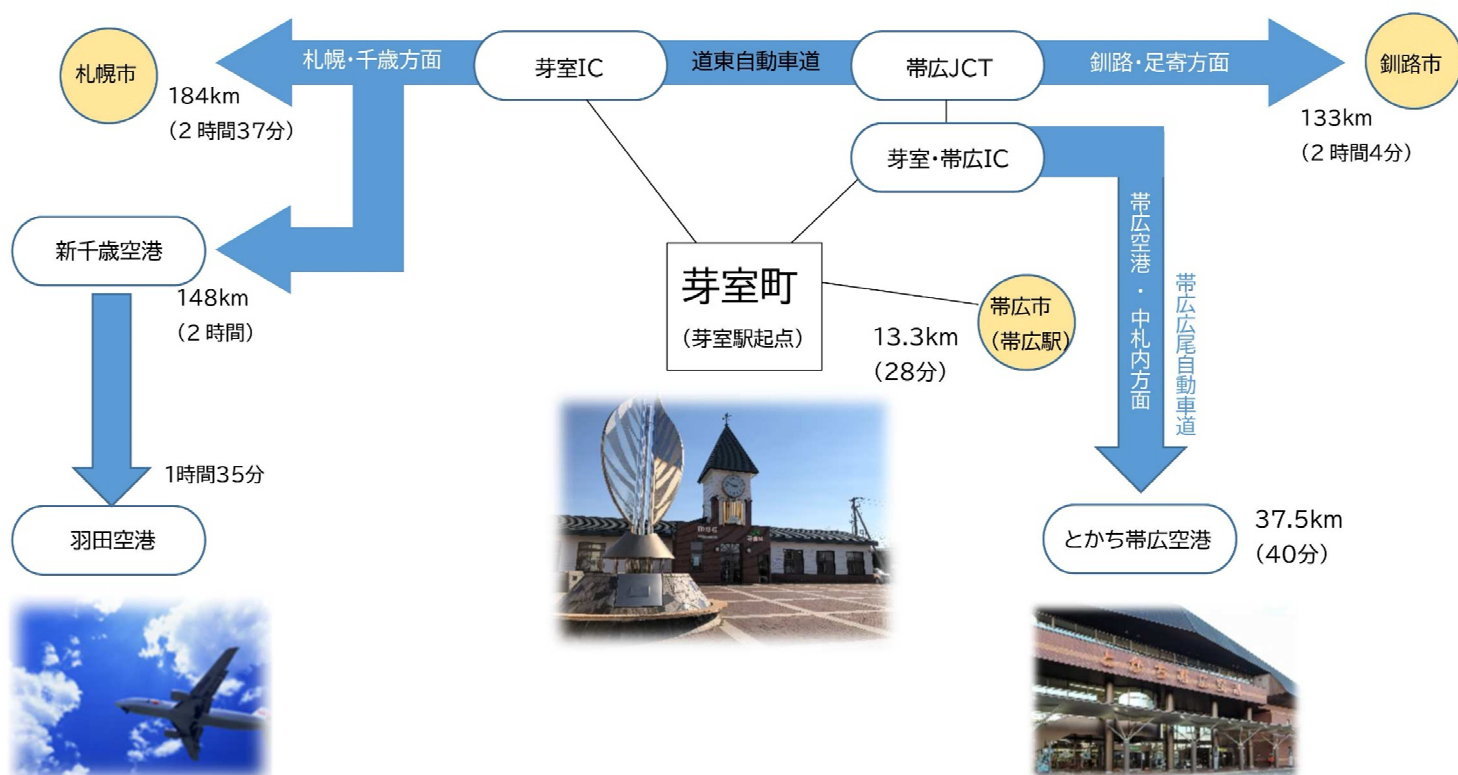

「めむろ」からのアクセス

芽室町は、北海道のほぼ中心の交通アクセスが便利な場所に位置し、町内には2つのインターチェンジがあり、札幌にはJR なら1日6便、高速バスは何と1日8便、直接アクセスできます。だから、しっかり働いて、休日はしっかりリフレッシュすることができます。

○自動車

※ JR 芽室駅起点 Google マップにより計測 R6.1現在

○都市間バス

札幌駅前まで 1日8往復 所要時間2時間52分(最速)

○鉄道

札幌駅まで 1日6往復 所要時間2時間35分(最速)