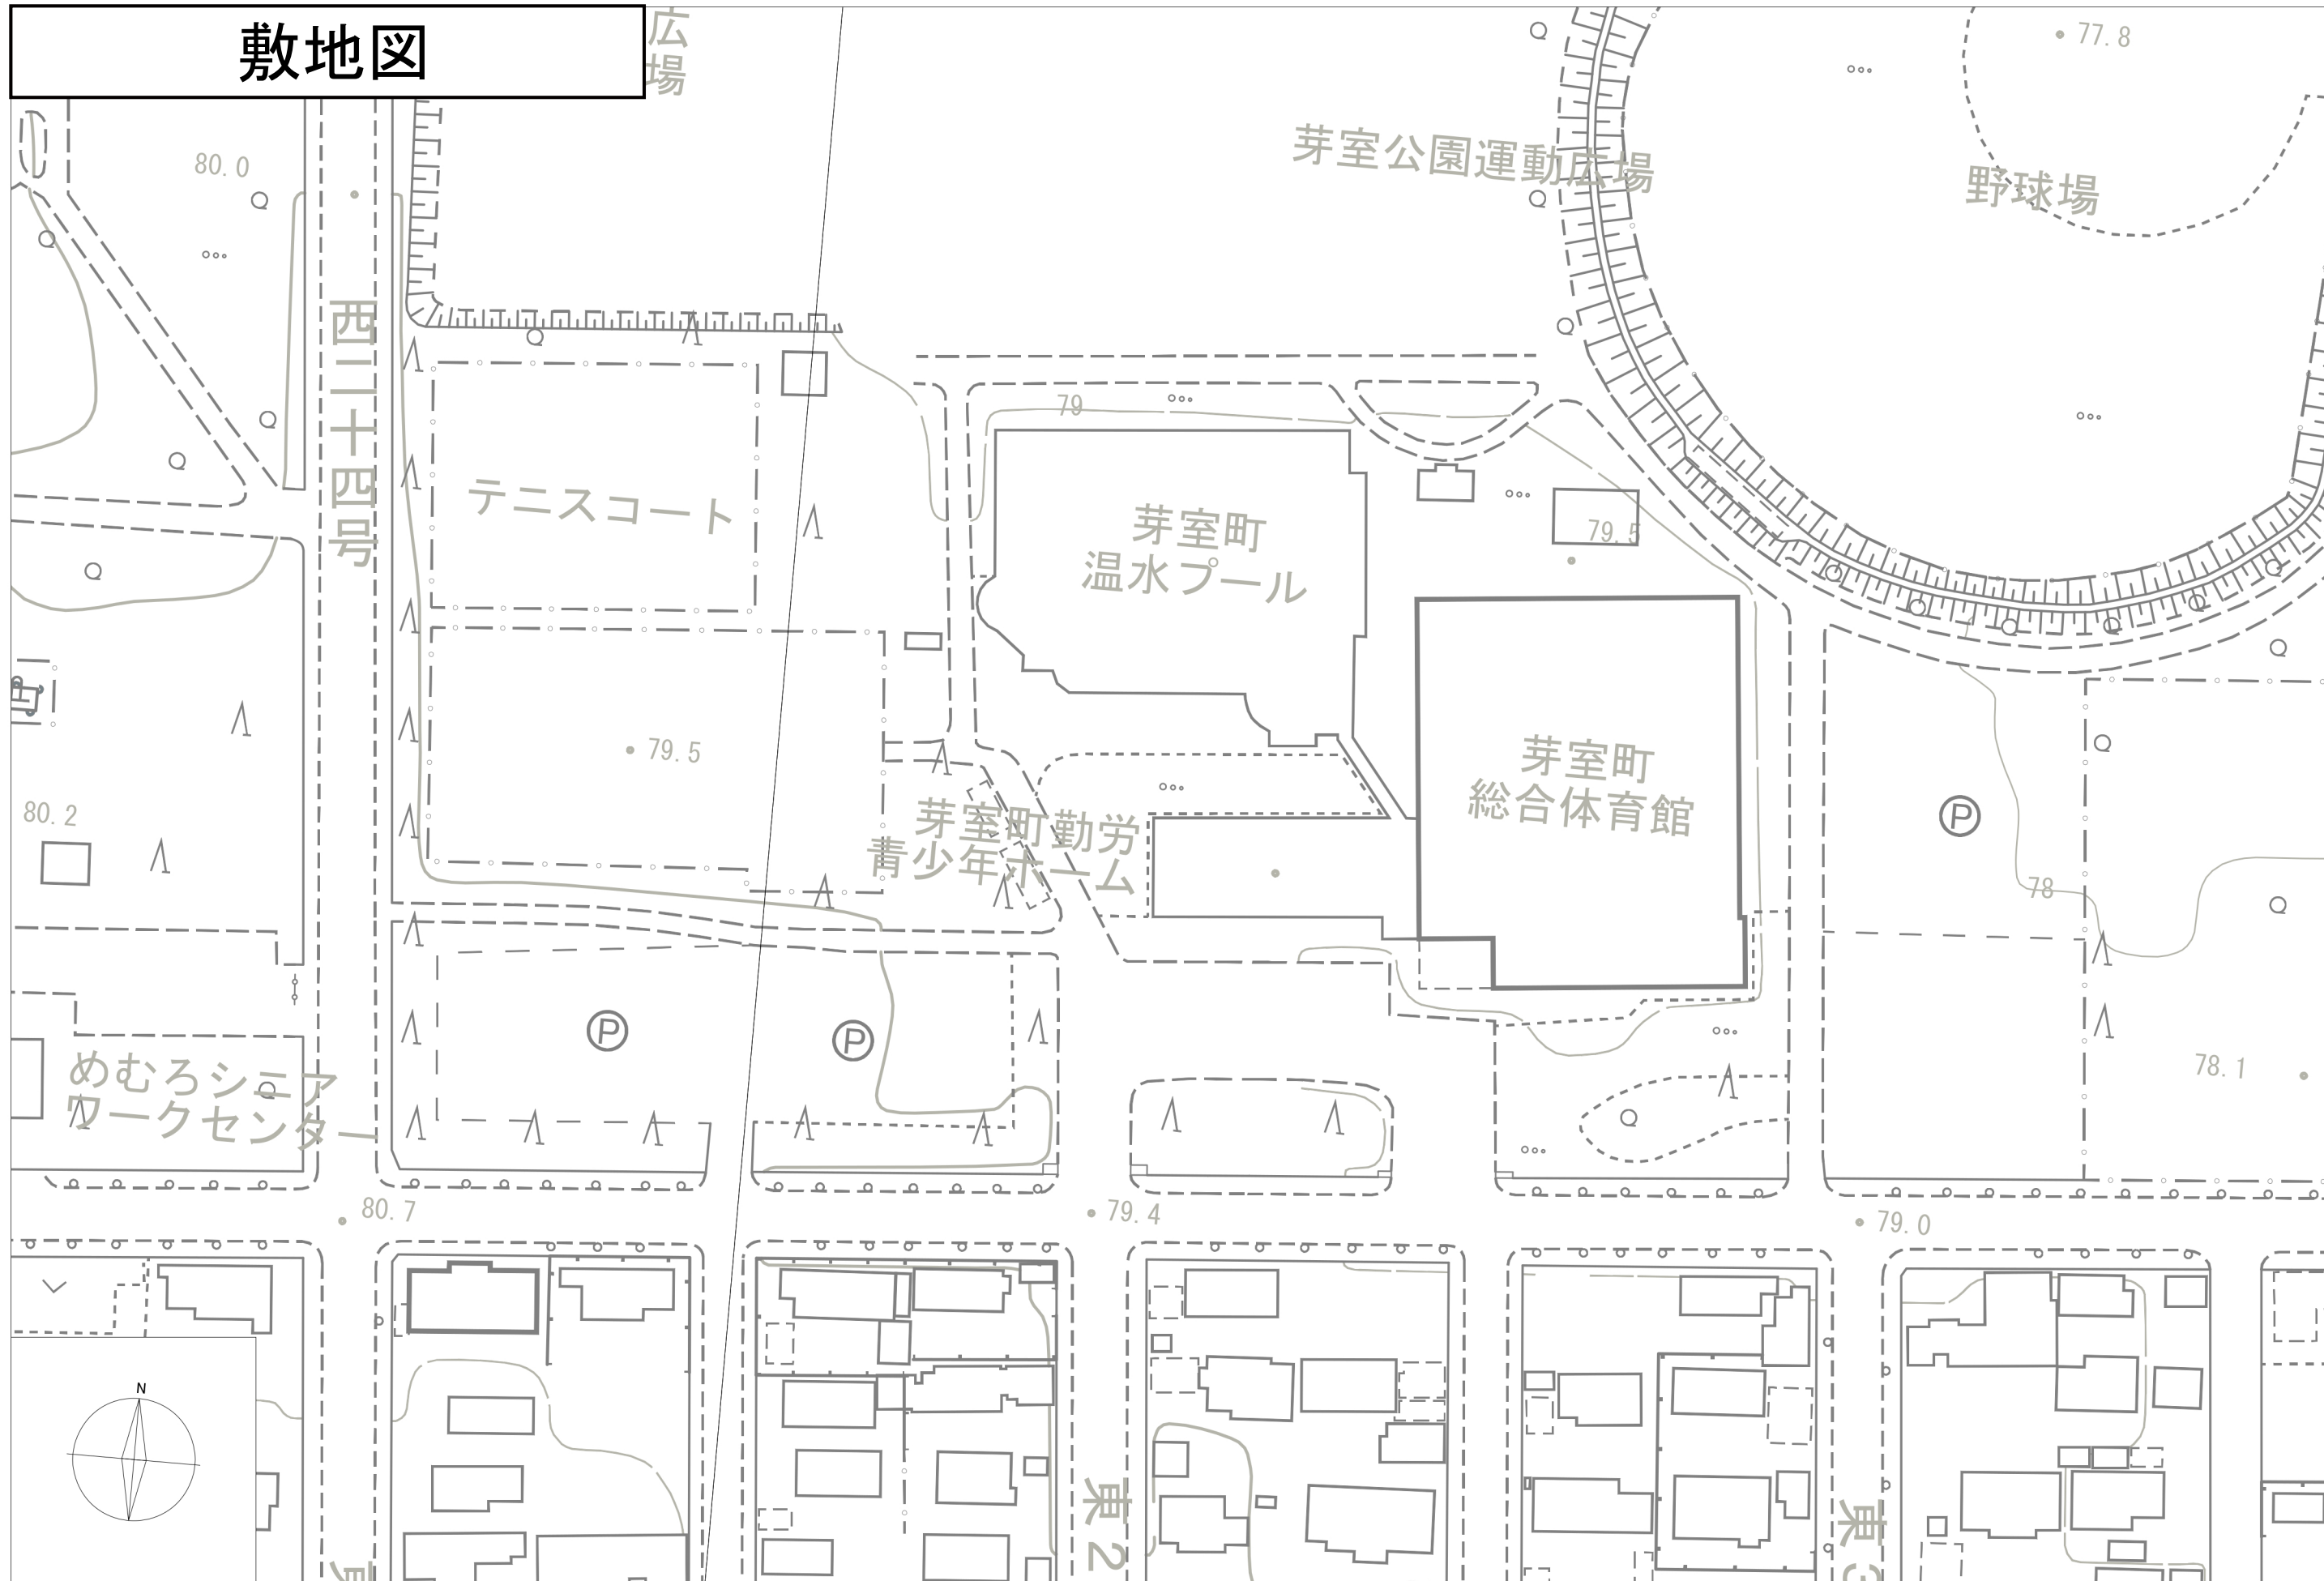

敷地図

広場

1:1,000