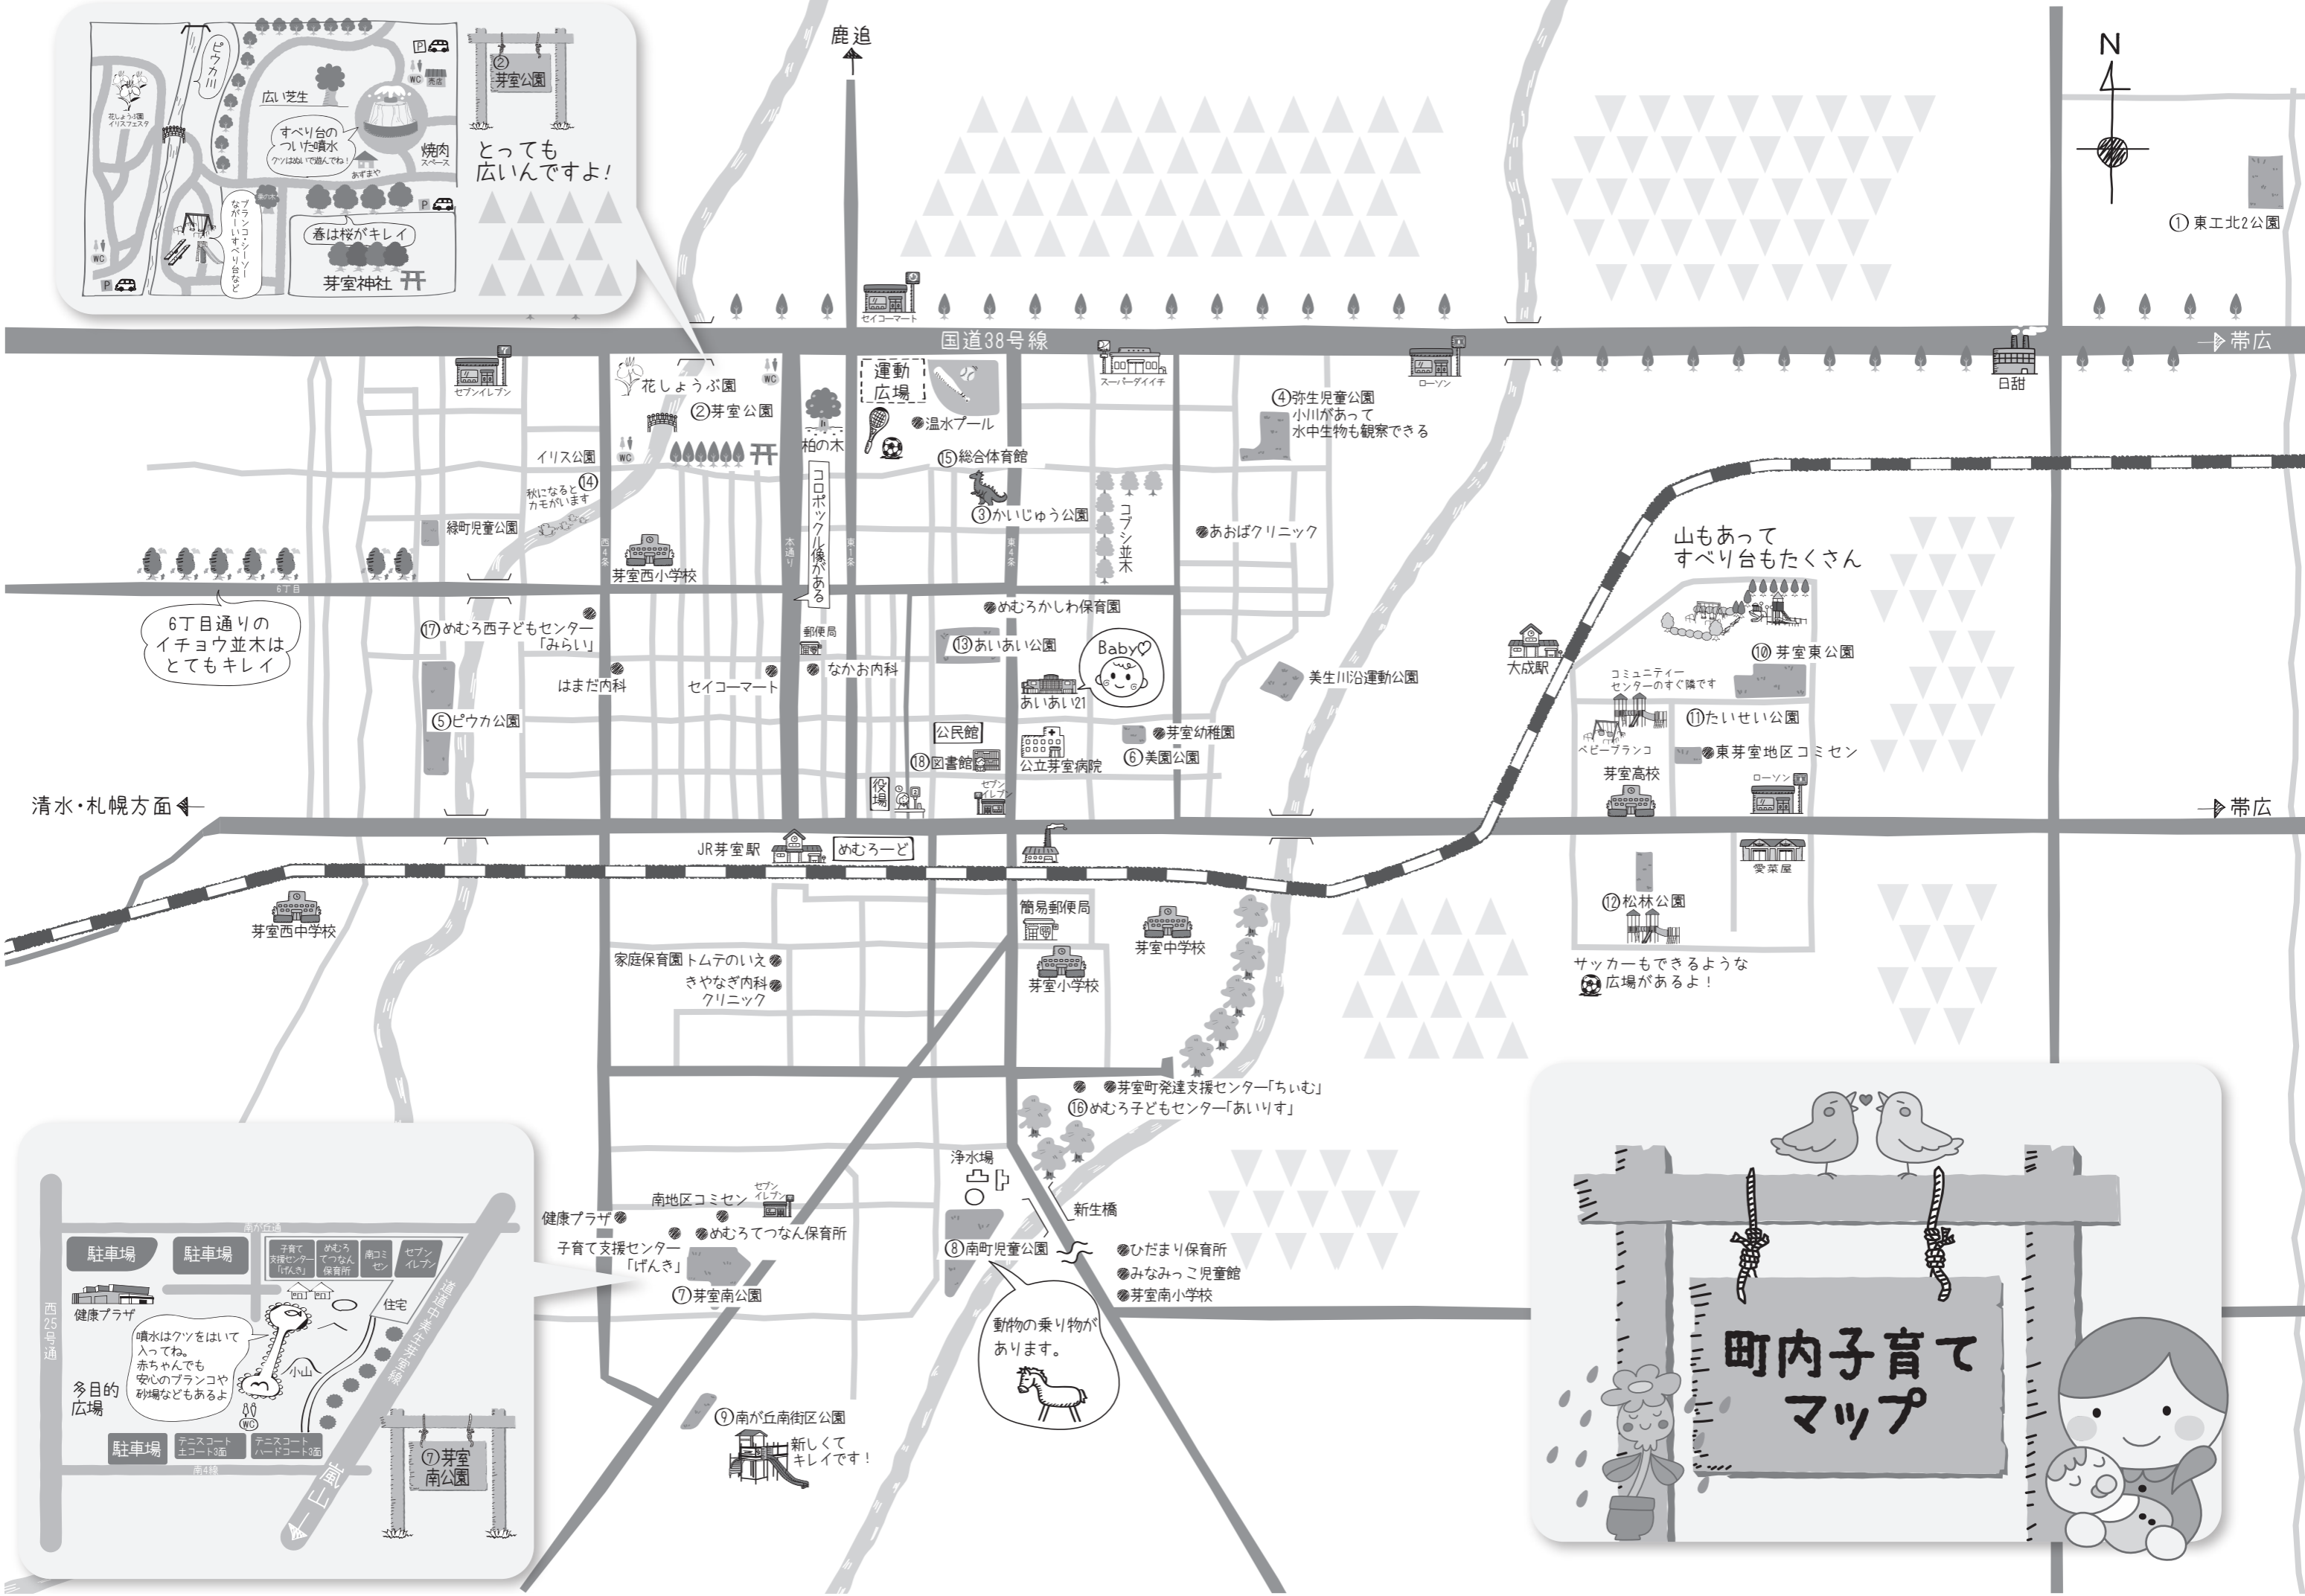

とっても  
広いんですよ!

花より団長  
イリス広場

広い芝生

すべり台の  
ついで噴水  
クワはみんなで遊んでね!

焼肉  
スペース

春は桜がキレイ

芽室神社 開

町内子育て  
マップ

西25号線通

南が丘通

健康プラザ

多目的広場

噴水はクワをはいて  
入ってね。  
赤ちゃんでも  
安心のブランコや  
砂場などもあるよ

⑦ 芽室南公園