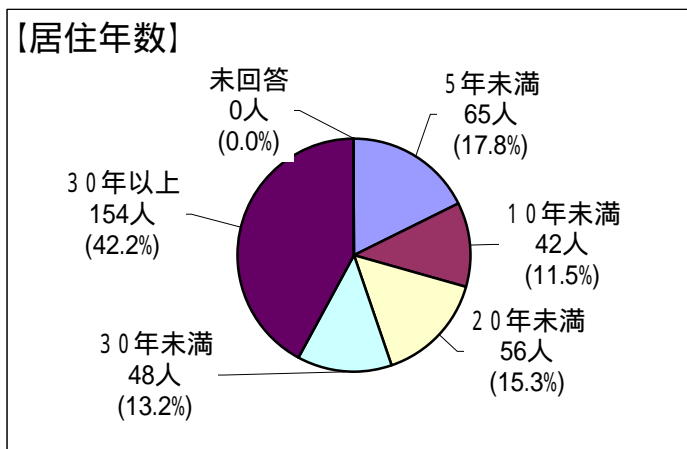

## 問5

あなたは芽室町に「住んでどれくらい」になりますか？

居住30年以上という方が154人（42.2%）おり、芽室町出身者が多いと思われる中で、5年未満も65人（17.8%）と、転入者の割合も多いと思われます。

## 問6

あなたは芽室町が好きですか？

- 好き                      どちらかといえば好き    ( 、    を選んだ方は「問7」へ )  
 どちらかといえば嫌い    嫌い                      ( 、    を選んだ方は「問8」へ )  
 どちらともいえない

「好き」という方が201人（55.1%）、「どちらかといえば好き」という方が107人（32.9%）と、あわせて9割近くを占める結果となりました。好きな理由は、問7のとおりです。