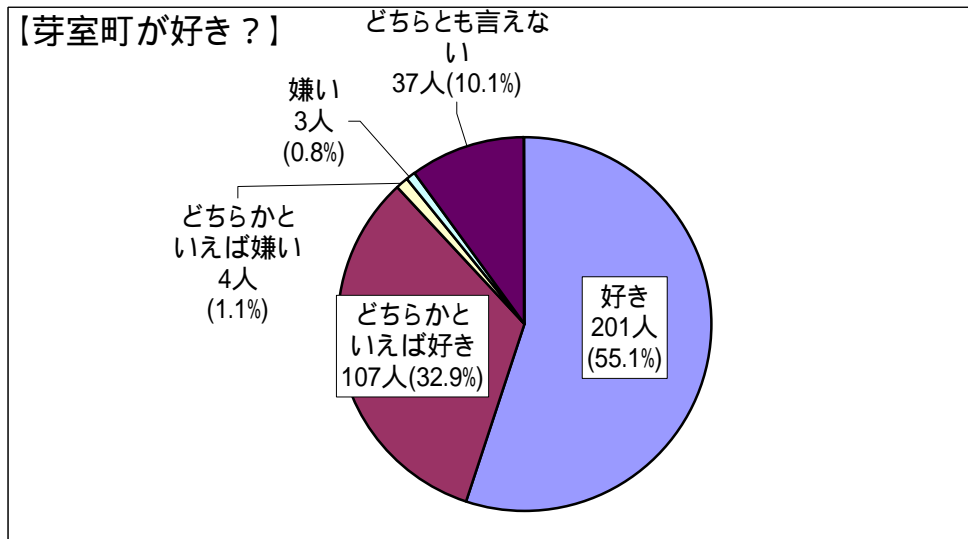

## 問5

あなたは芽室町に「住んでどれくらい」になりますか？

居住30年以上という方が154人（42.2%）おり、芽室町出身者が多いと思われる中で、5年未満も65人（17.8%）と、転入者の割合も多いと思われます。

## 問6

あなたは芽室町が好きですか？

- 好き                      どちらかといえば好き    ( 、    を選んだ方は「問7」へ )  
 どちらかといえば嫌い    嫌い                      ( 、    を選んだ方は「問8」へ )  
 どちらともいえない

「好き」という方が201人（55.1%）、「どちらかといえば好き」という方が107人（32.9%）と、あわせて9割近くを占める結果となりました。好きな理由は、問7のとおりです。