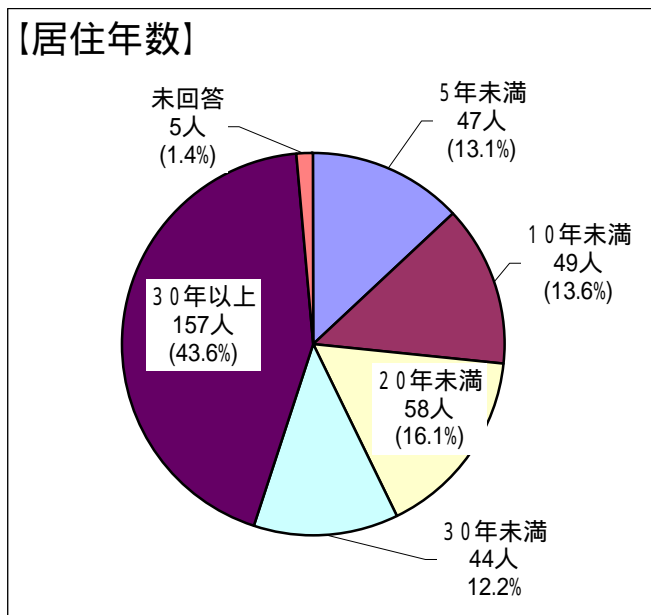

問5

あなたは芽室町に「住んでどれくらい」になりますか？

居住30年以上という方が157人（43.6%）おり、芽室町出身者が多いと思われる中で、5年未満も47人（13.1%）と、転入者の割合も多いと思われれます。

問6

あなたは芽室町が好きですか？

好き どちらかといえば好き (、 を選んだ方は「問7」へ)
 どちらかといえば嫌い 嫌い (、 を選んだ方は「問8」へ)
 どちらともいえない

「好き」という方が209人（58.1%）、「どちらかといえば好き」という方が107人（29.7%）と、あわせて8割以上を占める結果となりました。好きな理由は、問7のとおりです。

また、「どちらかといえば嫌い」、「嫌い」と回答した方が10人おり、その理由は、問8のとおりとなっております。