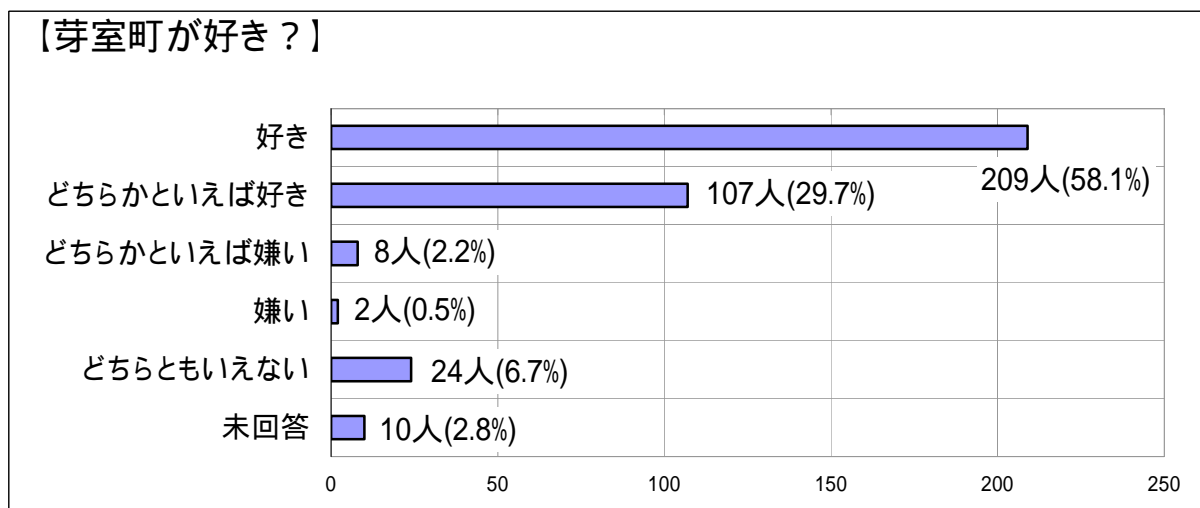

問5

あなたは芽室町に「住んでどれくらい」になりますか？

居住30年以上という方が157人（43.6%）おり、芽室町出身者が多いと思われる中で、5年未満も47人（13.1%）と、転入者の割合も多いと思われれます。

問6

あなたは芽室町が好きですか？

好き どちらかといえば好き (、 を選んだ方は「問7」へ)
 どちらかといえば嫌い 嫌い (、 を選んだ方は「問8」へ)
 どちらともいえない

「好き」という方が209人（58.1%）、「どちらかといえば好き」という方が107人（29.7%）と、あわせて8割以上を占める結果となりました。好きな理由は、問7のとおりです。

また、「どちらかといえば嫌い」、「嫌い」と回答した方が10人おり、その理由は、問8のとおりとなっております。