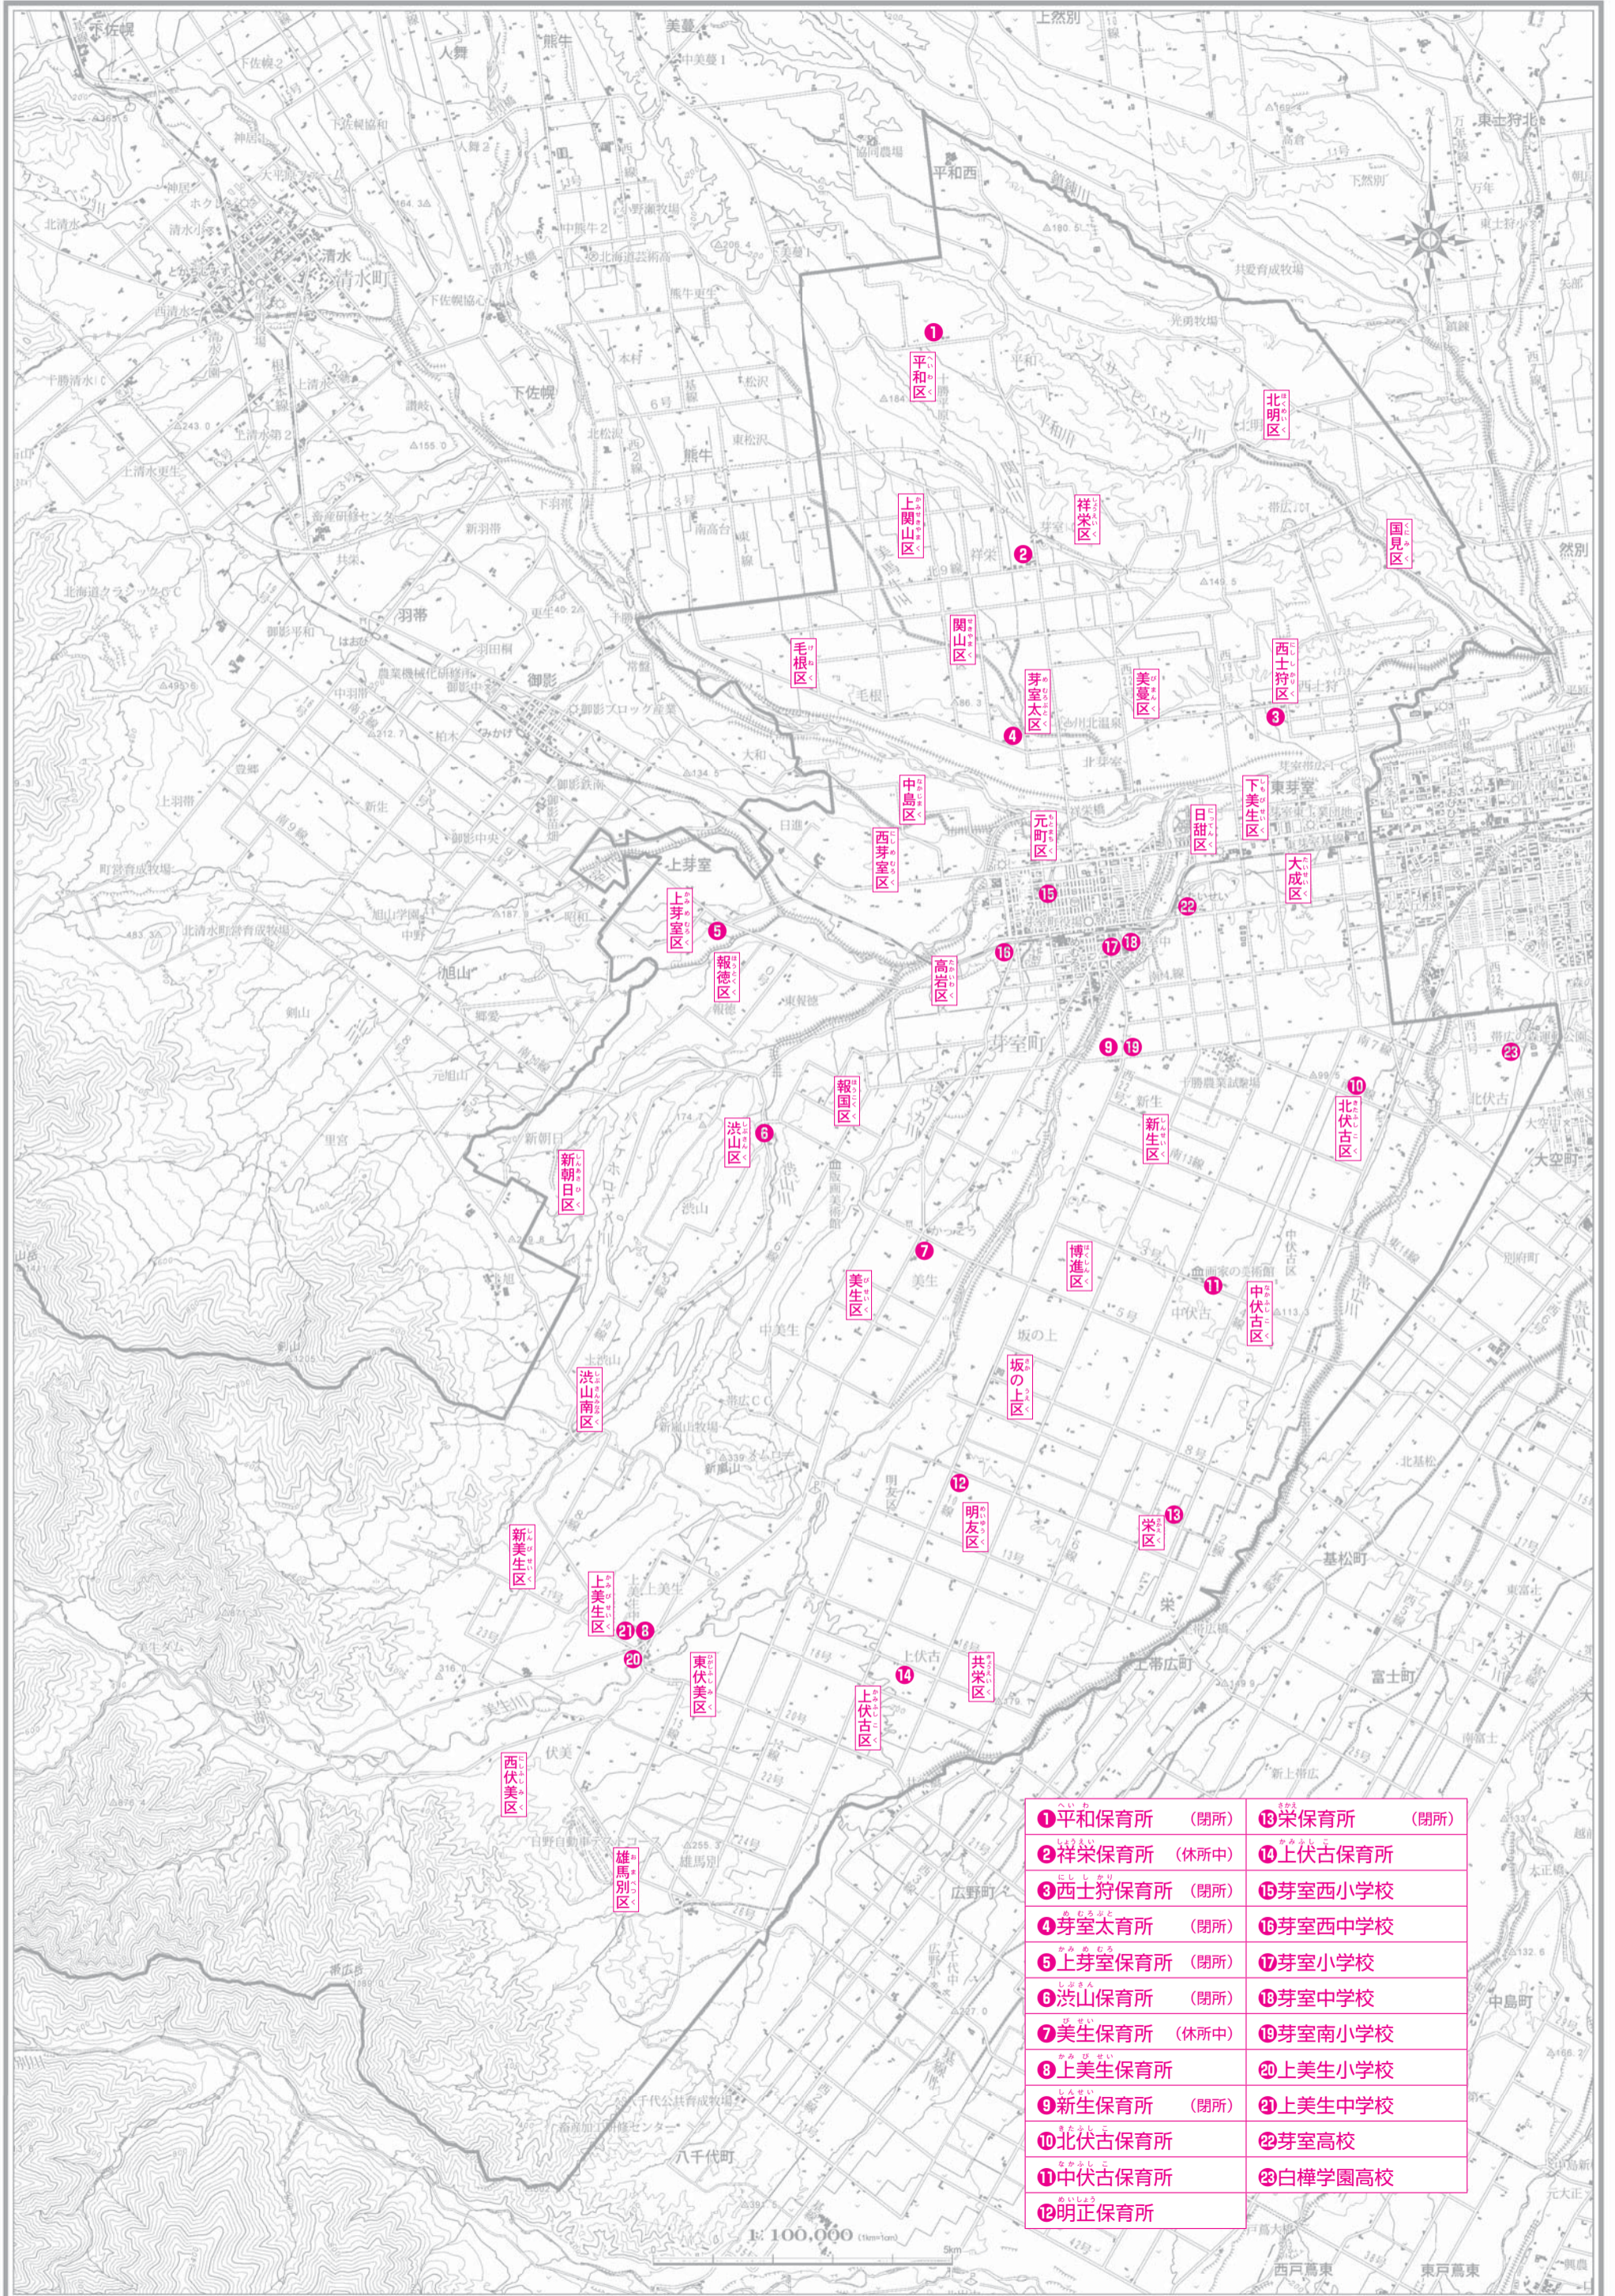

芽室町全図

① 平和保育所 (閉所)	⑬ 栄保育所 (閉所)
② 祥栄保育所 (休所中)	⑭ 上伏古保育所
③ 西士狩保育所 (閉所)	⑮ 芽室西小学校
④ 芽室太保育所 (閉所)	⑯ 芽室西中学校
⑤ 上芽室保育所 (閉所)	⑰ 芽室小学校
⑥ 渋山保育所 (閉所)	⑱ 芽室中学校
⑦ 美生保育所 (休所中)	⑲ 芽室南小学校
⑧ 上美生保育所	⑳ 上美生小学校
⑨ 新生保育所 (閉所)	㉑ 上美生中学校
⑩ 北伏古保育所	㉒ 芽室高校
⑪ 中伏古保育所	㉓ 白樺学園高校
⑫ 明正保育所	