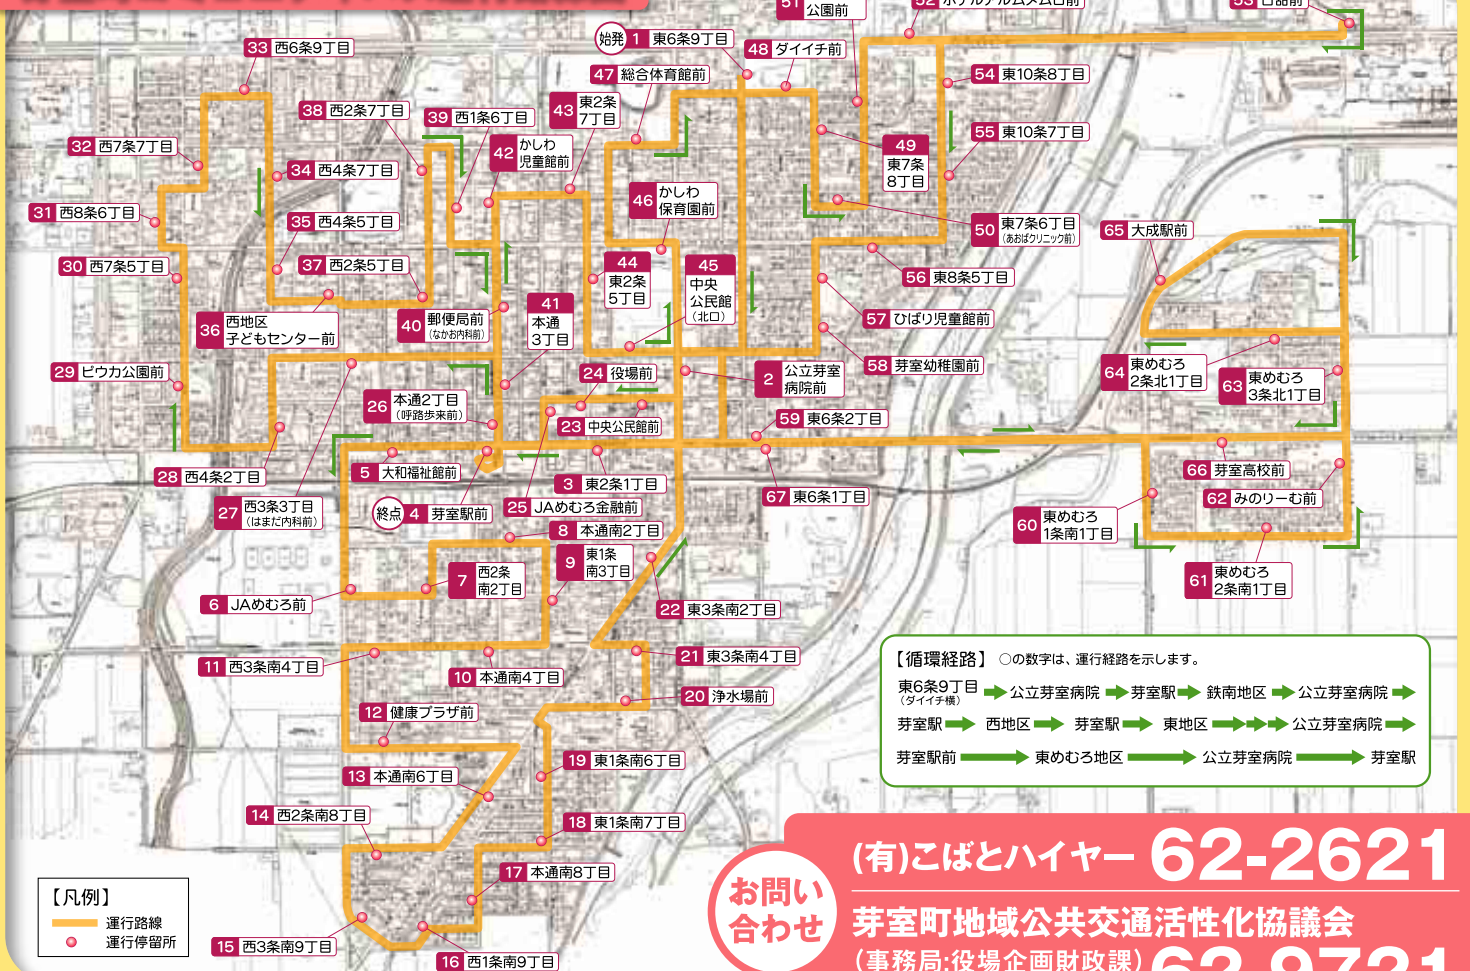

芽室町コミュニティバス運行路線図

(有)こばとハイヤー 62-2621
お問い合わせ 芽室町地域公共交通活性化協議会
(事務局:役場企画財政課) 62-9721